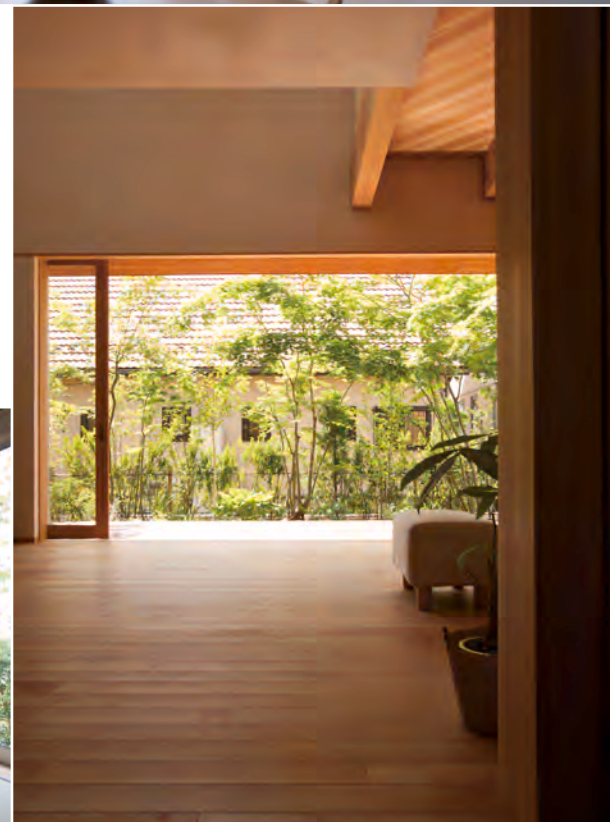

ワイズスケープ
WISE SCAPE

お問い合わせ

TEL : 024-529-6010

WEB: <http://www.scape.ne.jp>

ADDRESS: 福島市鎌田字御仮家 73-8