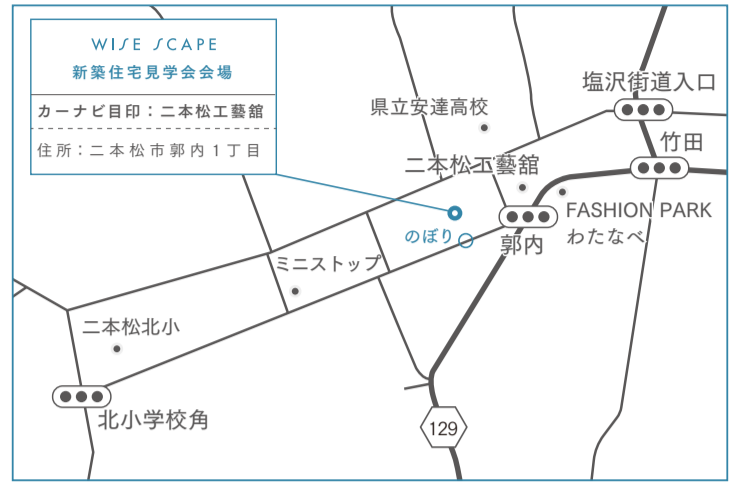

気持ちよく、心地よく、おおらかに。

日常の暮らしを心豊かにするヒントがここにあります。

新築住宅見学会

2017 5/13 sat・14 sun - 予約不要

10:00~17:00 / 直接現地にお越しください

会場：二本松市郭内1丁目 / カーナビ目印：二本松工芸館

駐車場：会場近くにご用意

当日お問い合わせ：080-9075-9940

※見学会会場の入り口にのぼりを設置しております。

みどころ

プライベートとパブリックを分けた平屋の住まい

二本松市郭内は、二本松藩の時代、「武士」が住んでいた由緒正しい地域です。そこに新たに建てられた40坪の平屋の住宅、それが今回の見学会会場です。旗竿敷地に建てられたこの住宅は、道路の奥にあり、交通量の多い日でも、プライバシーと落ち着きが保たれます。

来客の多いこの住宅は、玄関、リビングを中心に、東はパブリックな来客スペース、西はプライベートスペースに分かれ、急な来客にも対応できるようにしています。